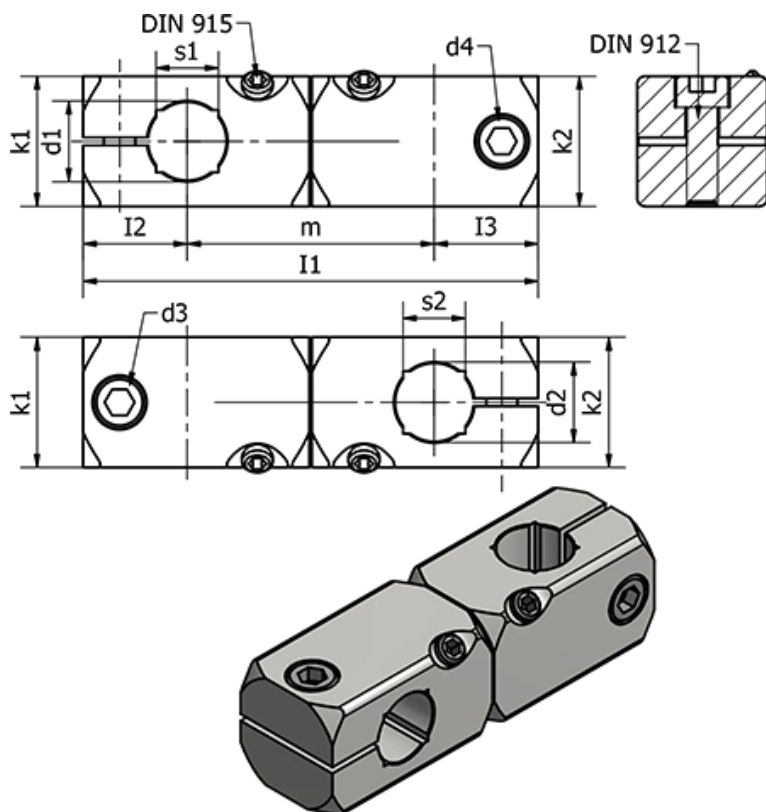

Varenummer: 20475B8B8ELS
 Beskrivelse: E+G Rørholder - GN 475-B8-B8-ELS

Mål

| | | | |
|-----------------------------|----------------|----------|--------|
| d_1 | = 8 | I_3 | = 13 |
| d_2 | = 8 | k | = 16 |
| d_3 | = M4 | k_2 | = 16 |
| d_4 | = M4 | m | = 26.5 |
| Fastspændings kit for d_3 | = GN 511-M4-16 | s_1 | = - |
| Fastspændings kit for d_4 | = GN 511-M4-16 | s_2 | = - |
| I_1 | = 52.5 | Vægt (g) | = 34 |
| I_2 | = 13 | | |